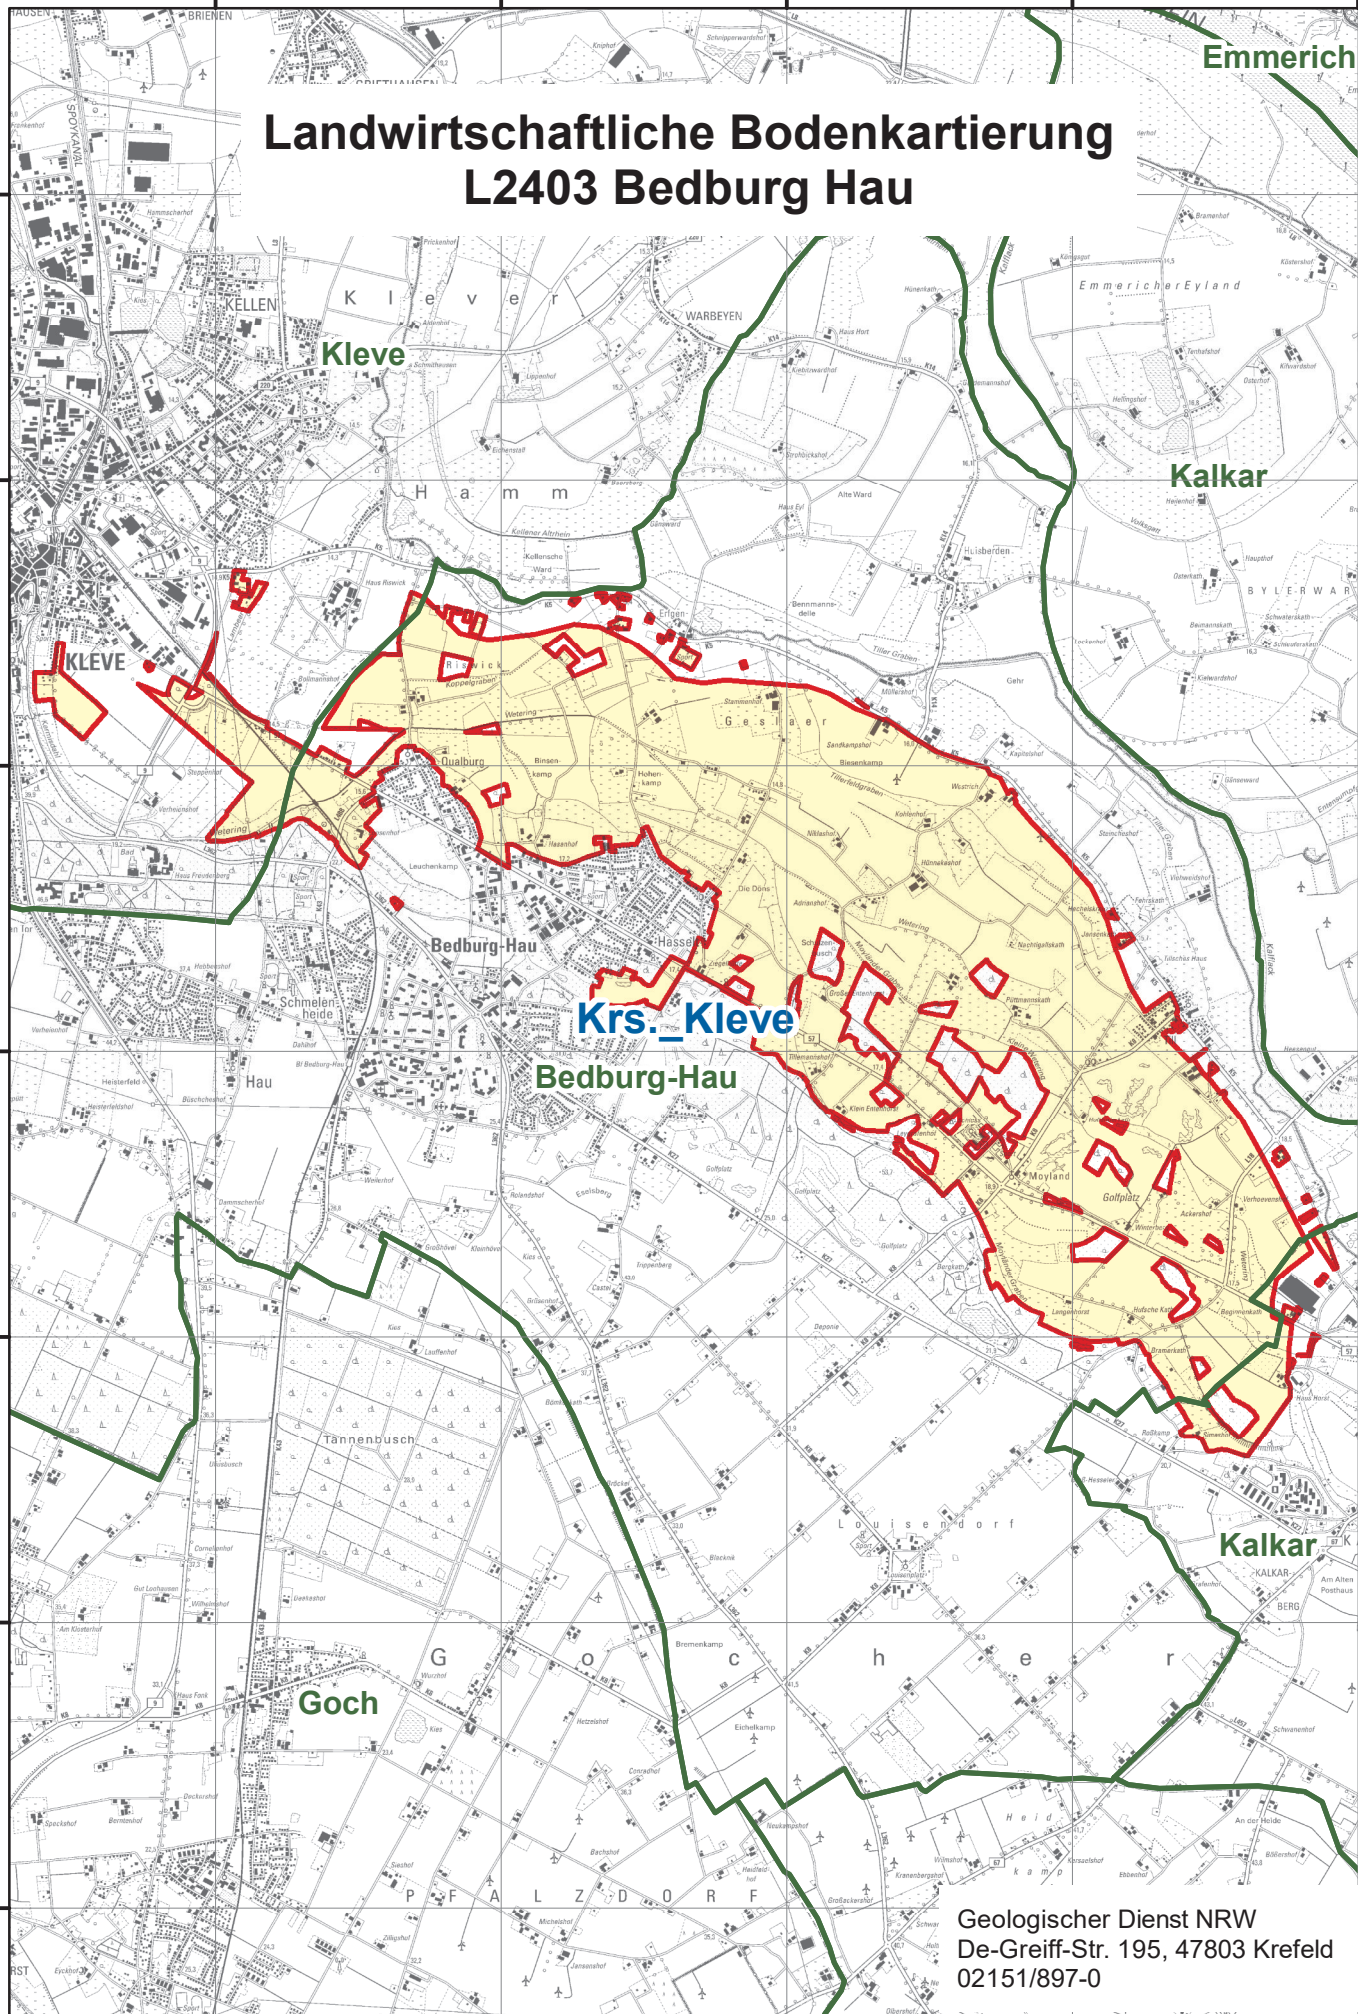

304000

306000

308000

310000

312000

Landwirtschaftliche Bodenkartierung L2403 Bedburg Hau

5744000
5742000
5740000
5738000
5736000
5734000
5732000

5744000
5742000
5740000
5738000
5736000
5734000
5732000

Geologischer Dienst NRW
De-Greif-Str. 195, 47803 Krefeld
02151/897-0

304000

306000

308000

310000

312000