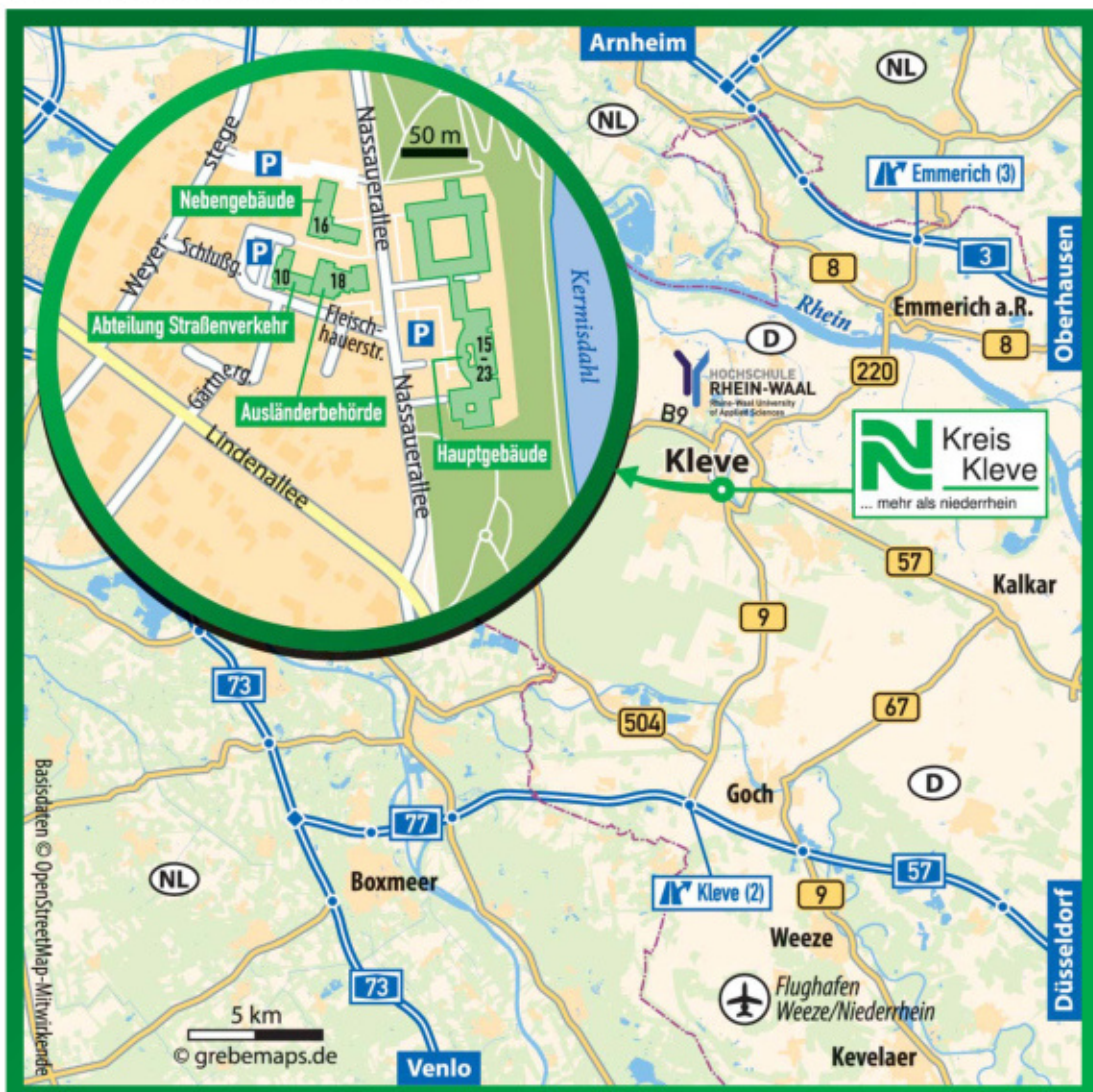

**So finden Sie uns in Kleve**

### **Wegbeschreibung zur Kreisverwaltung Kleve von der Autobahn 3:**

Fahren Sie von der Autobahn 3 - Ausfahrt 3-Emmerich - auf die Bundesstraße 220 (Klever Straße / nach der Rheinbrücke Emmericher Straße ) in Richtung Emmerich / Kleve. Nach ca. 11,5 km biegen Sie links auf den Klever Ring (Bundesstraße 9) ab. Fahren Sie ca. 3 km auf dem Klever Ring und biegen am Ende rechts ab auf die Uedemer Straße (Bundesstraße 9). An der nächsten Straßenkreuzung biegen Sie rechts ab auf die Nassauerallee. Nach ca. 0,5 km fahren Sie dann leicht rechts ab und Sie erreichen die Kreisverwaltung Kleve.

### **Wegbeschreibung zur Kreisverwaltung Kleve von der Autobahn 57:**

Fahren Sie von der Autobahn 57 (Ausfahrt 2-Kleve) auf die Bundesstraße 9 in Richtung Kleve / Goch-West. Nach ca. 13,5 km biegen Sie dann leicht rechts ab (Einmündungsbereich Nassauerallee / Lindenallee) und Sie erreichen die Kreisverwaltung Kleve.

### **Erreichbarkeit der Kreisverwaltung Kleve mit öffentlichen Verkehrsmitteln:**

Linie 49 (City-Bus) vom Bahnhof bis Haltestelle Postamt, von dort etwa 300 Meter zu Fuß bis zur Kreisverwaltung. Linie 54 vom Bahnhof bis Haltestelle Nassauerallee oder Buslinie 70 vom Bahnhof bis Haltestelle Nassauerallee.